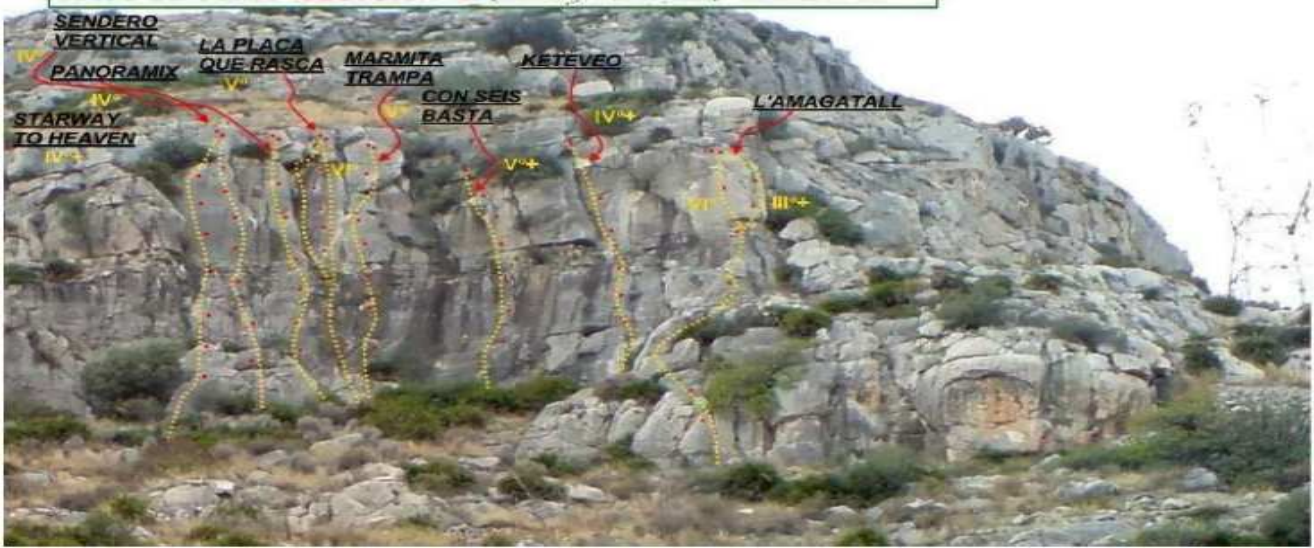

- ZIPI**
26m IV+
- ZAPE**
26m V°
- PASO DE SABINA**
23m V°+-VI°
- MARCO**
23m V°+
- NIEBLA**
23m VI°+
- HEIDI**
23m VI°
- MARGALLÓ**
20m V°+
- BALCÓ**
18m V°+
- GARROFERETA**
18m V°
- JARDÍ**
20m VI°+
- MADLMAN**
20m VI°+
- VICKY EL VIKINGO**
22m V°

RACÓ DE COMA SECTOR I + D (iniciació i dificultat) màxim 25 m.

LÍNIAS D'ESCALADA

- STARWAY TO HEAVEN**
IV°- 25m
- SENDERO VERTICAL**
IV° 23m
- PANORAMIX**
IV° 23m
- LA PLACA QUE RASCA**
V°-VI° 22m
- MARMITA TRAMPA**
IV°-V° 22m
- CON SEIS BASTA**
V°+ 20m
- KETEVEO**
IV°+ 22m
- L'AMAGATALL**
III°+-VI° 25m